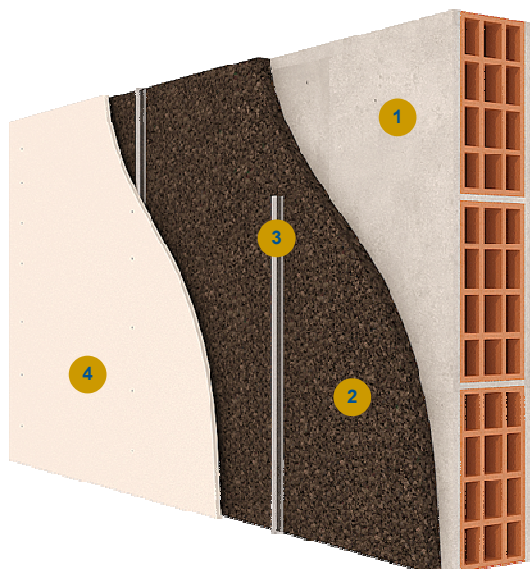

Le vrai confort thermique et acoustique

L'application de l'Aggloméré de Liège Expansé, dans l'isolation des murs intérieures (en plaque de plâtre) assure une excellente isolation thermique de longue durée, ainsi qu'un confort acoustique adéquat.

ISOLATION DES MURS INTÉRIEURES (EN PLAQUE DE PLÂTRE)

Avantages

- Confort - isolation thermique et acoustique
- Stabilité dimensionnelle du matériaux
- Produit naturel (meilleur pour la santé)
- Ecellente capacité de respiration
- Economie d'énergie
- Efficacité sans limite de temps

1 Mortier colle 2 Liège expansé - ICB 3 Montants 4 Plaque de plâtre